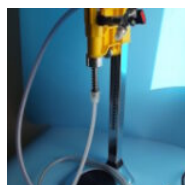

Kommissionssalg: Modtryksflaskefylder monteret to kapselpå sætter - Lund Teknik - til Charmat fremstilling af cider og mousserende vin fra fustager

1.500,00 DKK

Kategorier: [Aftapning,](#) [kapsling og propning,](#) [Brugt Vinificeringsudstyr i Kommissionssalg - stort som småt,](#) [Charmat fremstilling,](#) [Gærnæring og tilsætningsstoffer,](#) [Vinificeringsudstyr](#)