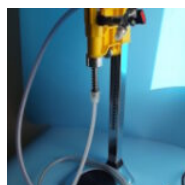

Mini CO2 regulator fra Mangrove til maksimum 30 psi (2 bar) til sodastreamer patroner og ball-lock tilslutning- til fustager og kegs (Mangrove Jack's, Australien)

812,51 DKK

Kategorier: [Aftapning,](#) [kapsling og propning,](#) [Charmat fremstilling,](#) [Vinificeringsudstyr](#)