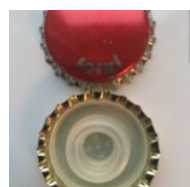

1.500,00 DKK

Kategorier: [Aftapning, kapsling og propning, Vinificeringsudstyr](#)

Kronekapsel FERYL - RØD - 29 mm magnetisk tinbelagt stål-kapsel med lille plast bidule, 800 kr/1000 stk- (Pelliconi, Frankrig)