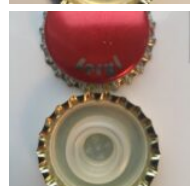

Kronekapsel FERYL - RØD - 29 mm magnetisk tinbelagt stål-kapsel med lille plast bidule, 800 kr/1000 stk- (Pelliconi, Frankrig)

1.000,00 DKK

Kategori: [Aftapning, kapsling og propning](#)